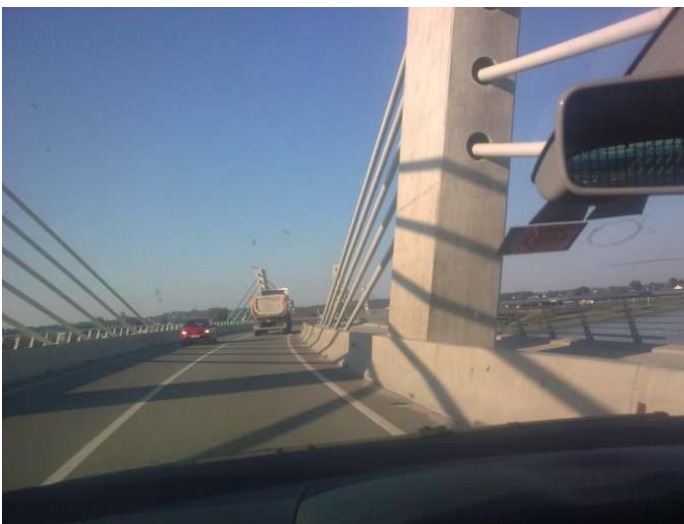

OPIS POTI: **ALPEN** harmonike -proizvodnja

Naslov: SKLOP d.o.o.
Pe PROIZVODNJA HARMONIK **ALPEN**
Puhova 7a
2250 PTUJ- indutrijska cona

SMER: GRAZ-MARIBOR-PTUJ – avtocesta

1. Peljete se po avtocesti smer MARIBOR-PTUJ
2. Izstopite na izstopu (slika spodaj) : Ptuj, Ormož

3. Peljete se samo naravnost tako dolgo »naravnost« da se pripeljete na (PUHOV MOST –slika spodaj)

4. Nadaljujete čez most in se pripeljete v prvo krožišče (takoj ko zapustite most) in izberete EDINI izhod . Nadaljujete, MERCATOR trgovina je na Vaši levi.
5. Pripeljete se do naslednje ga krožišča (cca 300 m od prvega – gledano od mosta naprej) Izberete drugi izhod oziroma izvoz naravnost- INDUSTRIJSKA CONA – slika spodaj

Drugo krožišče

Izvoz 2 oziroma INDUSTRIJSKA CONA

6. Nadaljujete vožnjo naprej mimo prodajalne vozil ŠKODA-slika spodaj. (cca: naprej 300 m od krožišča). Takoj ko se neha ograja od omenjene trgovine zavijete na levo (asfaltna cesta). Tudi smer za GASTRO restavracijo!

Bela puščica: Ograja prodajalne ŠKODA vozil
Rdeča puščica: zavijete LEVO.

7. Ko ste zavili na levo: se peljete 200 m in zavijete levo na makedamsko cesto , po 50 m zavijete na desno in po 25 m zavijete spet na levo . Tako se pripeljete do spodaj naslikane zgradbe –proizvodnja harmonik **ALPEN**.